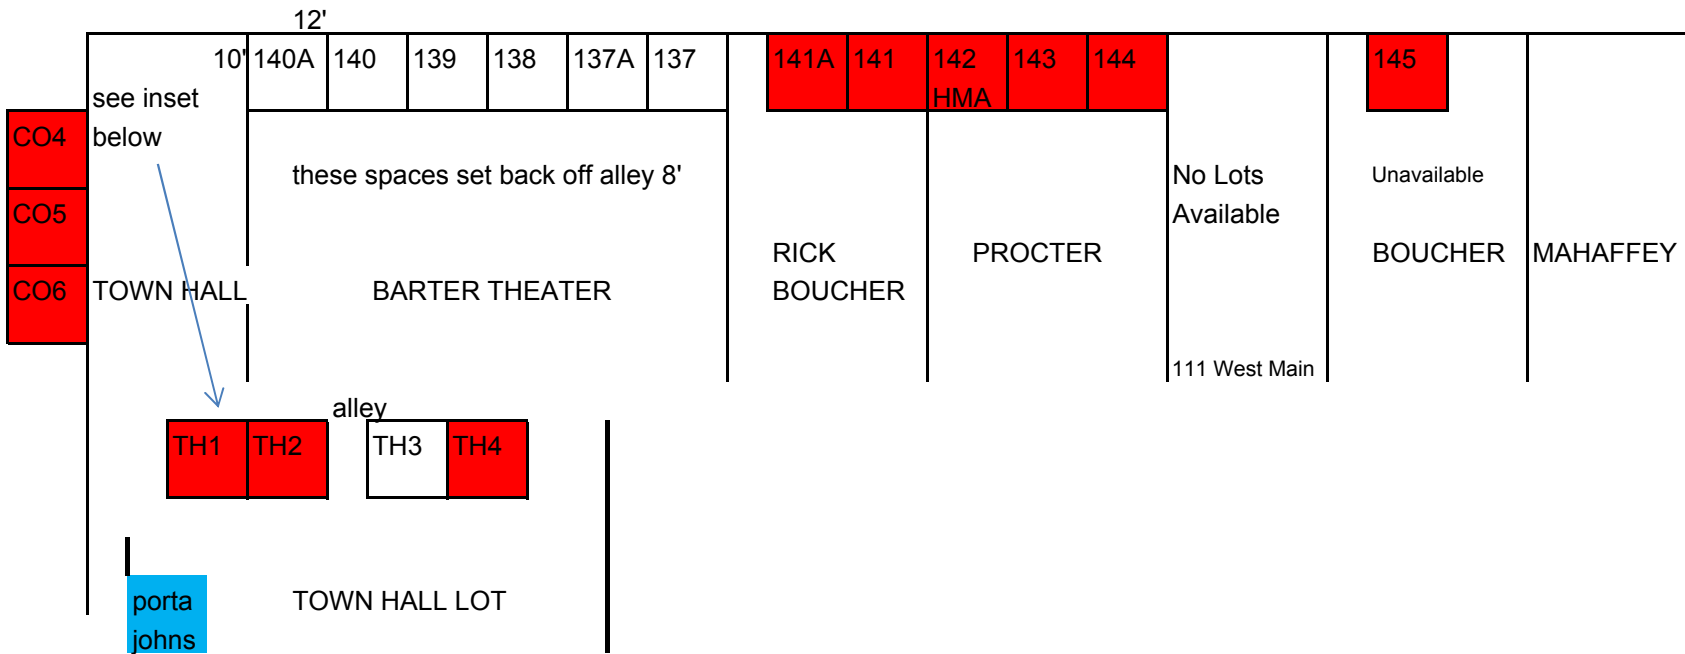

C
U
M
M
I
N
G
S

S
T
R
E
E
T

Legend ■ Unavailable

East West Aisles 10'

C
O
L
L
E
G
E

C
H
U
R
C
H

S
T

Baptist PLUMB ALLEY

PLUMB ALLEY

C
H
I
N
Q
U
A
P
I
N

P
E
C
A
N
S
T

A
L
L
E
Y