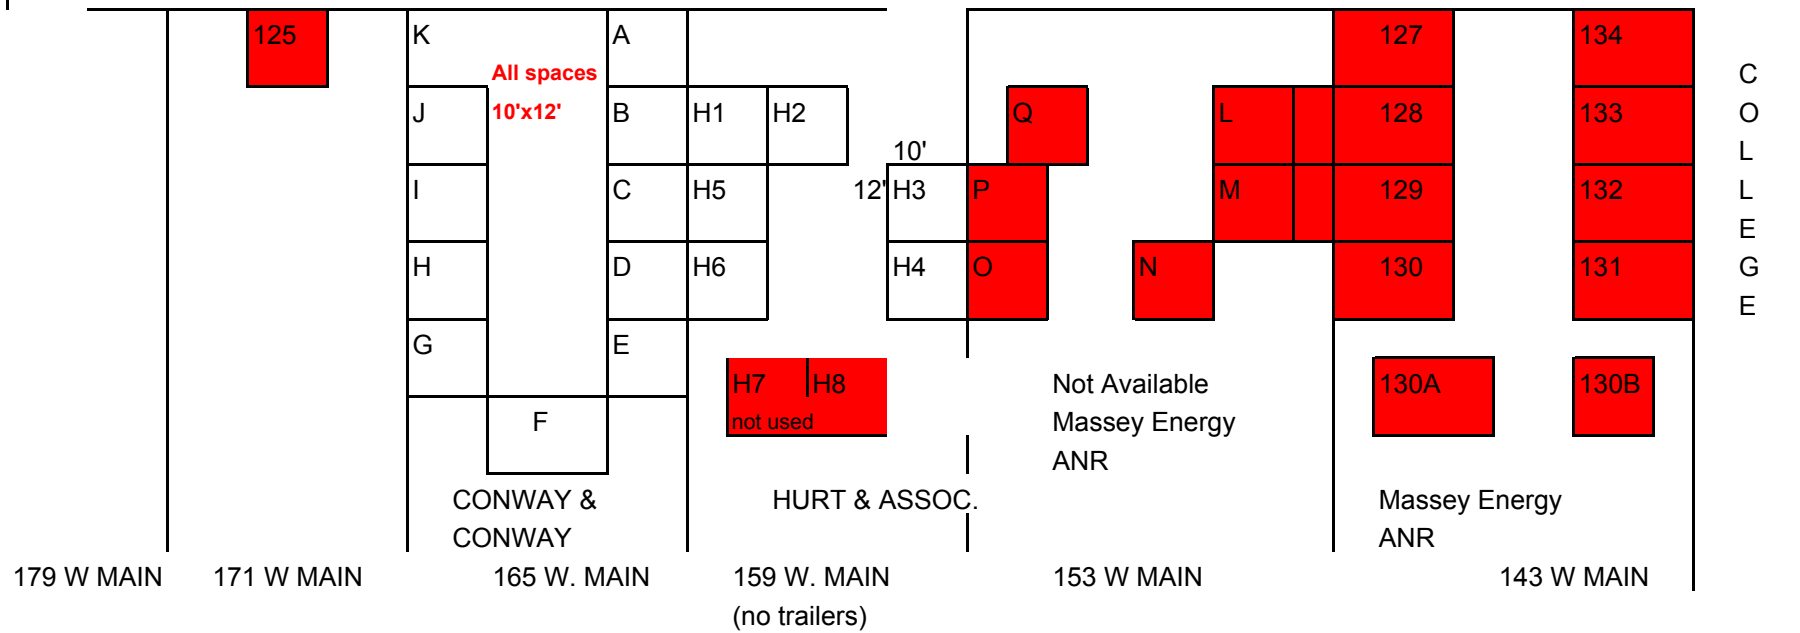

C
U
M
M
I
N
G
S

S
T
R
E
E
T

Legend ■ Unavailable

East West Aisles 10'

C
O
L
L
E
G
E

C
H
U
R
C
H

S
T

Baptist PLUMB ALLEY

PLUMB ALLEY

C
H
I
N
Q
U
A
P
I
N

P
E
C
A
N
S
T

A
L
L
E
Y