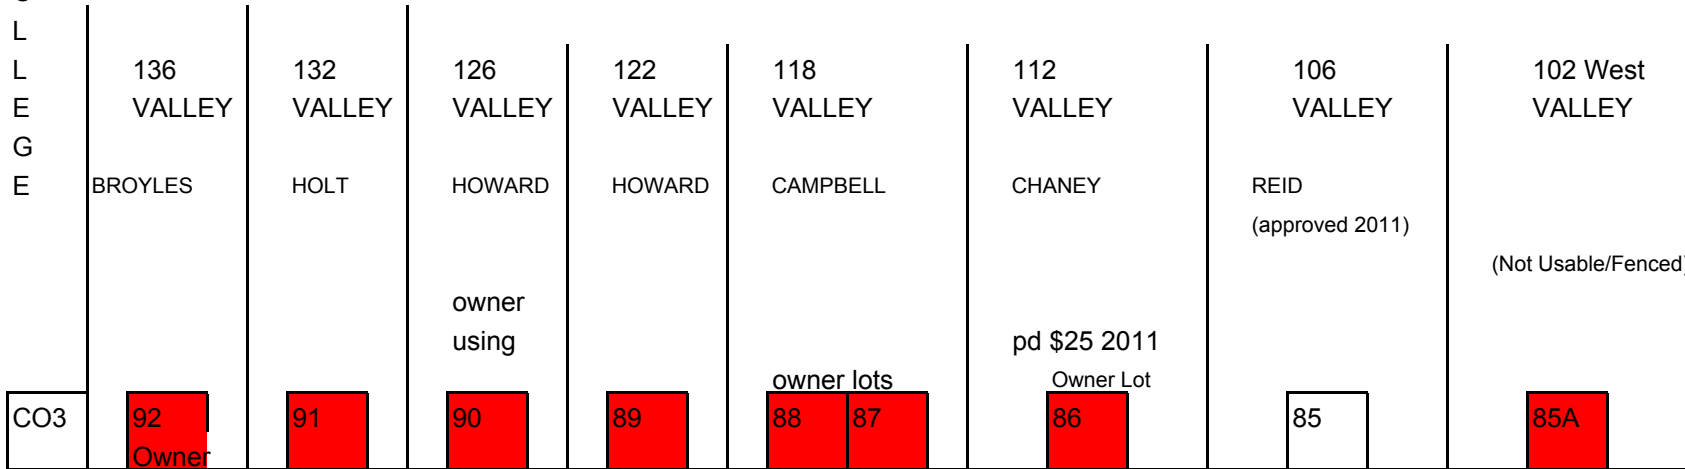

C
U
M
M
I
N
G
S

S
T
R
E
E
T

Legend ■ Unavailable

East West Aisles 10'

C
O
L
L
E
G
E

C
H
U
R
C
H

S
T

Baptist PLUMB ALLEY

PLUMB ALLEY

C
H
I
N
Q
U
A
P
I
N

P
E
C
A
N
S
T

A
L
L
E
Y