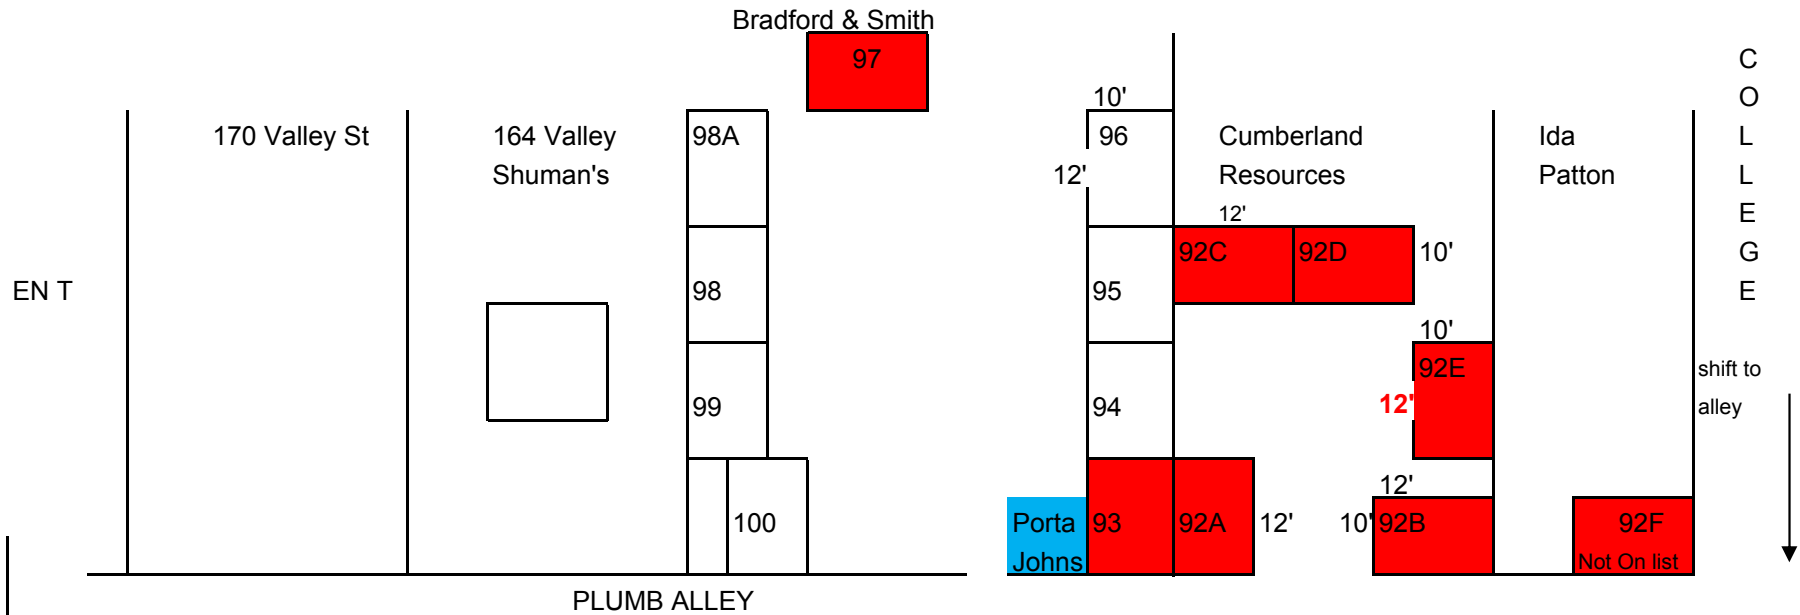

C
U
M
M
I
N
G
S

S
T
R
E
E
T

Legend ■ Unavailable

East West Aisles 10'

C
O
L
L
E
G
E

C
H
U
R
C
H

S
T

Baptist PLUMB ALLEY

PLUMB ALLEY

C
H
I
N
Q
U
A
P
I
N

P
E
C
A
N
S
T

A
L
L
E
Y