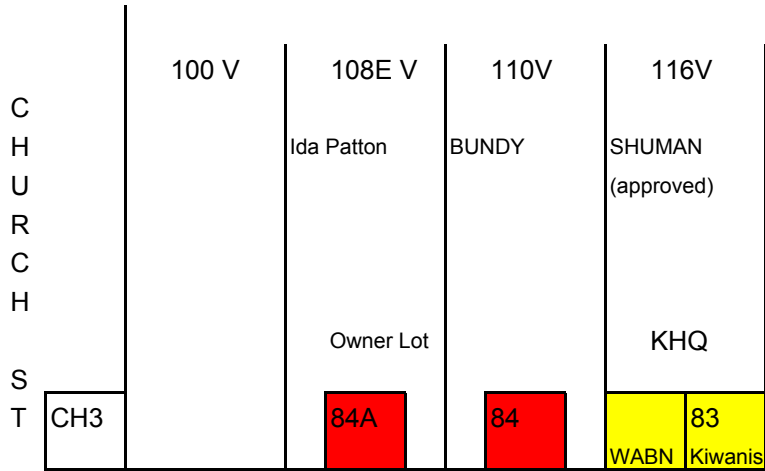

C
U
M
M
I
N
G
S

S
T
R
E
E
T

Legend ■ Unavailable

East West Aisles 10'

C
O
L
L
E
G
E

C
H
U
R
C
H

S
T

Baptist PLUMB ALLEY

PLUMB ALLEY

C
H
I
N
Q
U
A
P
I
N

P
E
C
A
N
S
T

A
L
L
E
Y